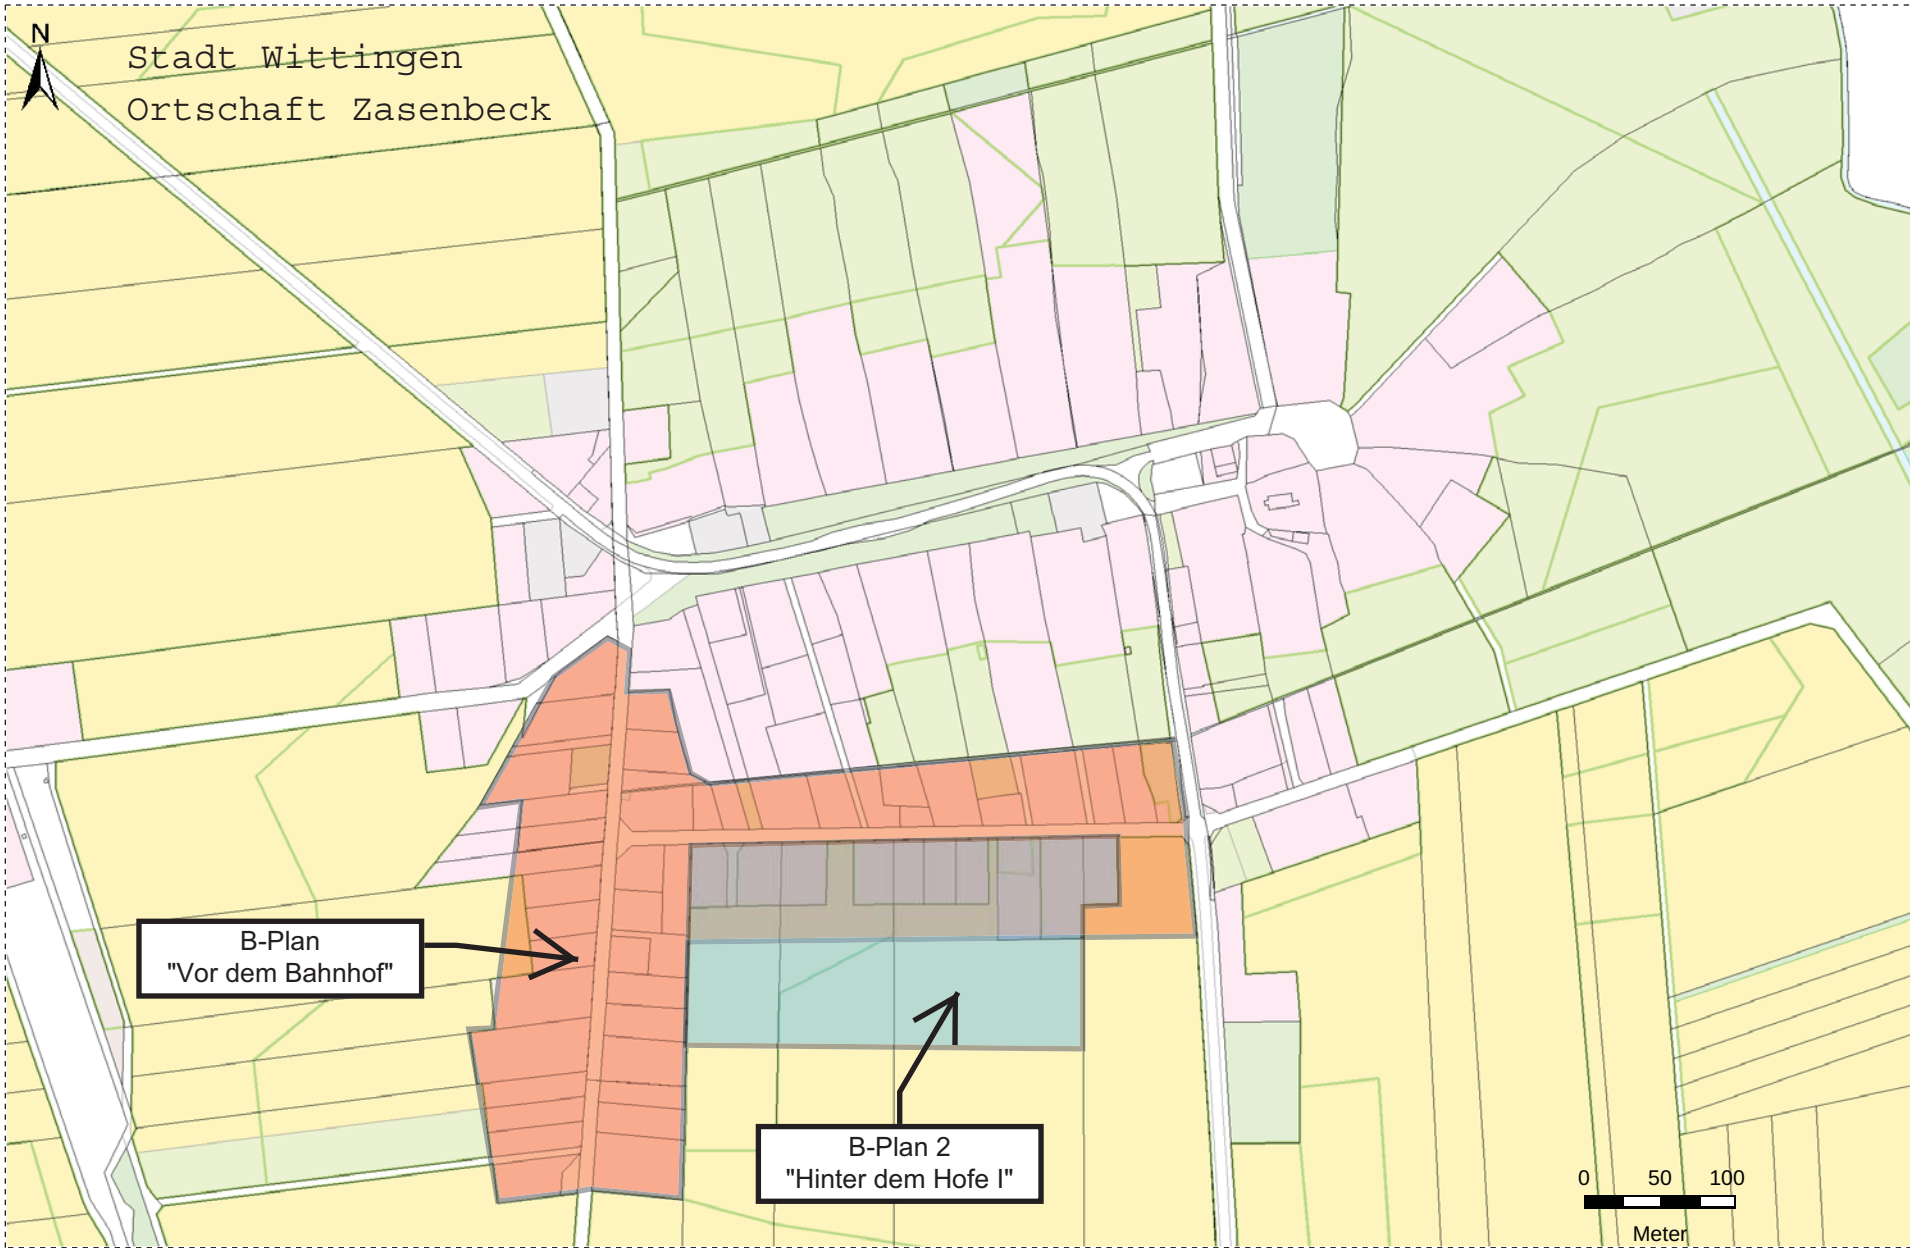

R 625731

H 5837878

Stadt Wittingen
Ortschaft Zasenbeck

B-Plan
"Vor dem Bahnhof"

B-Plan 2
"Hinter dem Hofe I"

H 5837058

R 624472